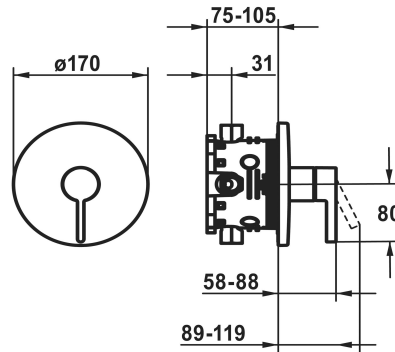

KWC BEVO

Fertigmontageset - Hebelmischer - Dusche

Modell-Linie: BEVO | 21.424.500.175

Duscharmaturen | Konventionelle Dusche

KWC-Nr.

124632

chromeline

3600013627

NEW

* Fertigmontageset mit Funktionseinheit

* Abgang oben oder unten

* KWC Steuerpatrone M 35 H

- mit Keramikscheibentechnik

- Auslaufmenge und Temperatur stufenlos einstellbar

* Lieferumfang:

- Mischereinheit, Hebel, Kappe, Hülse, Abdeckplatte,

Rosettenträger

- Schraubenlose Befestigung der Abdeckplatte

* Separat bestellen:

- Unterputz-Einheit KWC BLUEBOX®

½", ohne Vorabsperung, 39.999.900.931

¾" (½"), mit Vorabsperung, 39.999.910.931

Technische Daten

Durchflussmenge

19 l/min (3 bar)

Durchmesser

D170

Bedienung

frontbedient

Farbcode

brushed gold