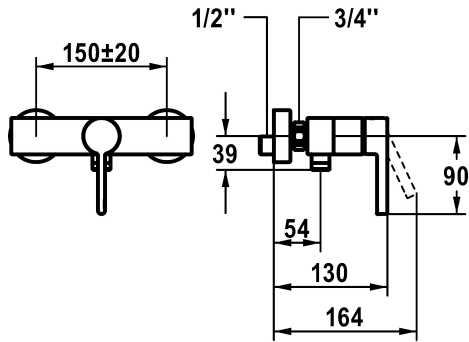

KWC BEVO Eengreepsmengkraan - douche

Modell-Linie: BEVO | 21.422.330.179
Douches | Handdouches

KWC-No.

124630 chromeline, AD 150±20, zonder douche en slang
3600013630 brushed gold, AD 150±20, zonder douche en slang
3600003657 matt black, AD 150±20, zonder douche en slang
3600003658 brushed steel, AD 150±20, zonder douche en slang
3600013632 brushed copper, AD 150±20, zonder douche en slang
3600013626 brushed graphite, AD 150±20, zonder douche en slang

- * Eengreepsmengkraan
- * Beveiligd tegen terugstroming
- * KWC patroon M 35 OP
- met keramische-schijventechniek

Kleurcode

chromeline
brushed gold
matt black
brushed steel
brushed copper
brushed graphite

- debiet en temperatuur traploos instelbaar
- temperatuurbegrenzing
- * Wandaansluitingen 1/2" x 1/2", niet afsluitbaar excentrisch 10 mm

NEW

Technical Data

Vaardouche uitloop: doorstroomhoeveelheid	12 l/min (3 bar)
Connection	G1/2"
Uitloop	FEST
doucheset	OHNE_BRAUSE,_SCHLAUCH
Handling	FRONTBEDIENT
Kleurcode	brushed graphite
Installation_type	WANDMONTAGE
Type artikel	HEBELMISCHER
Hoogteafmeting	30
Vaardouche uitloop: geluidsklasse	I
Connection measure	150+/-20
Materiaal	Messing