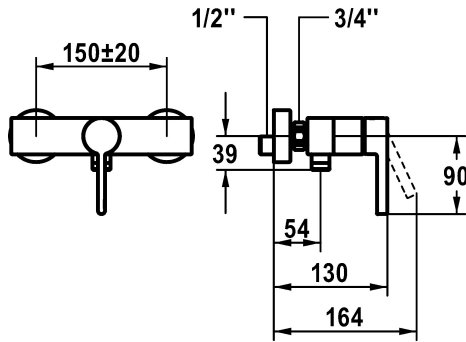

## KWC BEVO Eengreepsmengkraan - douche

Modell-Linie: BEVO | 21.422.330.179  
Douches | Handdouches

### KWC-No.

<b>124630</b> chromeline, AD 150±20, zonder douche en slang
<b>3600013630</b> brushed gold, AD 150±20, zonder douche en slang
<b>3600003657</b> matt black, AD 150±20, zonder douche en slang
<b>3600003658</b> brushed steel, AD 150±20, zonder douche en slang
<b>3600013632</b> brushed copper, AD 150±20, zonder douche en slang
<b>3600013626</b> brushed graphite, AD 150±20, zonder douche en slang

### Kleurcode

chromeline
brushed gold
matt black
brushed steel
brushed copper
brushed graphite

NEW

- debiet en temperatuur traploos instelbaar
- temperatuurbegrenzing
- \* Wandaansluitingen 1/2" x 1/2", niet afsluitbaar excentrisch 10 mm

### Technical Data

Vaardouche uitloop: doorstroomhoeveelheid	12 l/min (3 bar)
schroefverbindingen	G1/2"
Uitloop	FEST
doucheset	OHNE_BRAUSE,_SCHLAUCH
Bediening	FRONTBEDIENT
Kleurcode	brushed graphite
Type installatie	WANDMONTAGE
Type artikel	HEBELMISCHER
Hoogteafmeting	30
Vaardouche uitloop: geluidsklasse	I
Connection measure	150+/-20
Materiaal	Messing