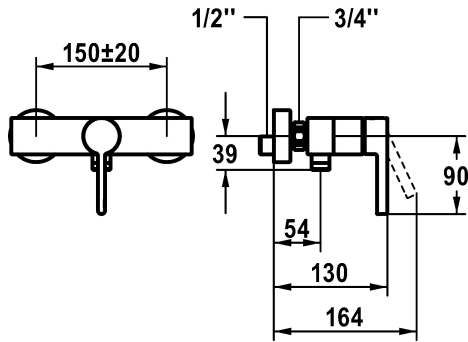

KWC BEVO

Miscelatore a leva - doccia

Modell-Linie: BEVO | 21.422.330.179

Rubinetterie per doccia | Rubinetterie monocomando per doccia

KWC-No.

124630
chromeline, AD 150±20, senza doccetta e flessibile

3600013630
brushed gold, AD 150±20, senza doccetta e flessibile

- * Miscelatore a leva
- * Con sicurezza antiriflusso
- * KWC cartuccia M 35 OP
- con tecnica a dischi in ceramica

Codice colore

chromeline

brushed gold

matt black

brushed steel

brushed copper

brushed graphite

NEW

- regolazione continua della portata e della temperatura
- limitazione della temperatura
- * Raccordi a parete 1/2" x 1/2", non serrabili eccentrico 10 mm

Dati tecnici

Uscita doccia: Portata

12 l/min (3 bar)

Codice colore

brushed graphite

Tipo di installazione

WANDMONTAGE

Tipo di articolo

HEBELMISCHER

Dimensioni in altezza

30