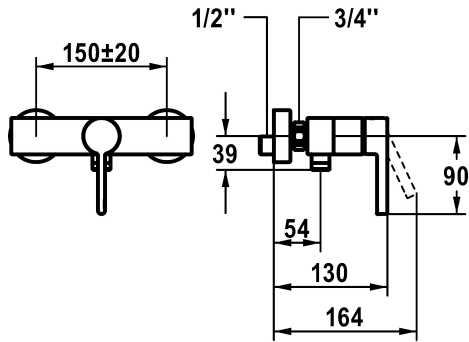

KWC BEVO Mitigeur à levier - douche

Modell-Linie: BEVO | 21.422.330.179
Douches | Douches manuelles

KWC-No.

124630 chromeline, AD 150±20, sans douchette et flexible
3600013630 brushed gold, AD 150±20, sans douchette et flexible
3600003657 matt black, AD 150±20, sans douchette et flexible
3600003658 brushed steel, AD 150±20, sans douchette, flexible et support
3600013632 brushed copper, AD 150±20, sans douchette et flexible
3600013626 brushed graphite, AD 150±20, sans douchette et flexible

- * Mitigeur à levier
- * Anti-refoulement intégré
- * KWC cartouche M 35 OP
- avec technique à disques céramique

Code couleur

chromeline
brushed gold
matt black
brushed steel
brushed copper
brushed graphite

- réglage de débit et de température continu
- limitation de température
- * Raccords sans pointeaux d'arrêt 1/2" x 1/2" excentrique 10 mm

NEW

Données techniques

Sortie de douchette: Débit	12 l/min (3 bar)
Raccord	G1/2"
goulot	FEST
garniture de douche	OHNE_BRAUSE,_SCHLAUCH
Commande	FRONTBEDIENT
Code couleur	brushed graphite
Type d'installation	WANDMONTAGE
Type d'article	HEBELMISCHER
Dimension de la hauteur	30
Sortie de douchette: Groupe de bruit pour la robinetterie	I
Connexion mesure	150+/-20
Matière	Laiton

Pièces de rechange

KWC BEVO Mitigeur à levier - douche

Modell-Linie: BEVO | 21.422.330.179
Douches | Douches manuelles

Cartouche

538331
Z.537.710
