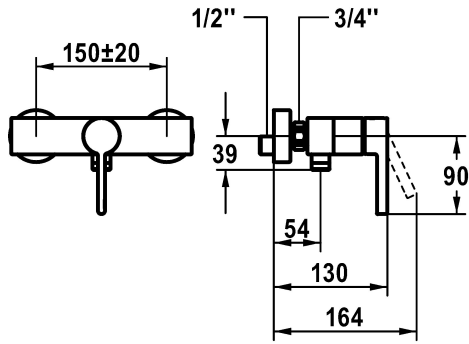

KWC BEVO Hebelmischer - Dusche

Modell-Linie: BEVO | 21.422.330.179
Duscharmaturen | Konventionelle Dusche

KWC-Nr.

124630 chromeline, AD 150±20, ohne Brause und Schlauch
3600013630 brushed gold, AD 150±20, ohne Brause und Schlauch
3600003657 matt black, AD 150±20, ohne Brause und Schlauch
3600003658 brushed steel, AD 150±20, ohne Brause und Schlauch
3600013632 brushed copper, AD 150±20, ohne Brause und Schlauch
3600013626 brushed graphite, AD 150±20, ohne Brause und Schlauch

Farbcode

chromeline
brushed gold
matt black
brushed steel
brushed copper
brushed graphite

NEW

- * Hebelmischer
- * Eigensicher gegen Rückfließen
- * KWC Steuerpatrone M 35 OP
- mit Keramikscheibentechnik

- Auslaufmenge und Temperatur stufenlos einstellbar
- Temperaturbegrenzung
- * Wandanschlüsse 1/2" x 1/2", nicht absperrbar exzentrisch 10 mm

Technische Daten

Brauseabgang: Auslaufmenge	12 l/min (3 bar)
Anschluss	G 1/2"
Auslauf	fest
Brausegarnitur	ohne Brause, Schlauch
Bedienung	frontbedient
Farbcode	brushed graphite
Installationsart	Wandmontage
Artikeltyp	Hebelmischer
Mass Höhe	30
Brauseabgang: Armaturengeräuschgruppe	I
Anschluss Mass	150+/-20
Material	Messing

Ersatzteile

KWC BEVO Hebelmischer - Dusche

Modell-Linie: BEVO | 21.422.330.179
Duscharmaturen | Konventionelle Dusche

Steuerpatrone

538331
Z.537.710
