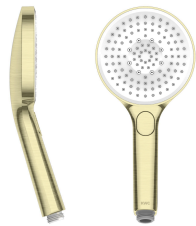

Pièces de rechange

Flexible de douche

3600013737
26.001.033.175

CHOICE-G Douchette

3600013651
26.000.125.175

Support de douchette

3600013719
26.000.622.175