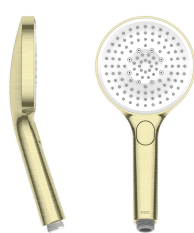

- * Thermostatische Präzisionsregeleinheit
- konstante Wassertemperatur (auch bei netzseitigen Druckschwankungen)
- hohe Reaktionsgeschwindigkeit
- * Wandanschlüsse ½" x ¾", absperrbar L 40
- * Lieferumfang:
- Handbrause KWC CHOICE-H 26.000.126.175
- Brausehalter 26.000.622.175
- Brauseschlauch 1500 mm aus Kunststoff 26.001.033.175

Technische Daten

Auslaufmenge	20 l/min (3 bar)
Brauseabgang: Auslaufmenge	11.3 l/min (3 bar)
Anschluss	G ½"
Auslauf	fest
Brausegarnitur	mit Brause, Schlauch, Halter
Bedienung	seitenbedient
Farbcode	brushed gold
Installationsart	Wandmontage
Artikeltyp	mit Thermostat
Mass Höhe	32
Armaturengeräuschgruppe	I
Brauseabgang: Armaturengeräuschgruppe	I
Ausladung A	A 195
Energieetikette (CH)	C
Anschluss Mass	153
Mass-Wasseraustritt	10
Material	Messing
teamNumber	725222.175

Ersatzteile

Brauseschlauch

3600013737
26.001.033.175

CHOICE-G Handbrause

3600013651
26.000.125.175

Brausehalter

3600013719
26.000.622.175