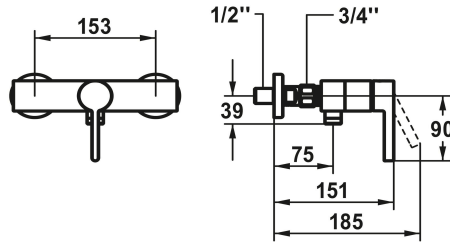

KWC BEVO Mitigeur à levier - douche

Modell-Linie: BEVO | 21.422.310.179
Douches | Douches manuelles

KWC-No.

124627
chromeline, AD 153, avec douchette et flexible

124628
chromeline, AD 153, sans douchette et flexible