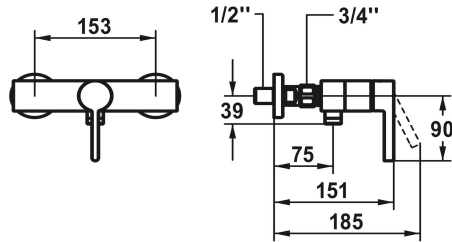

### KWC-Nr.

**124627**  
chromeline, AD 153, mit Brause und Schlauch

**124628**  
chromeline, AD 153, ohne Brause und Schlauch

**124629**  
chromeline, AD 153, ohne Brause, Schlauch und Wandanschlüsse

**3600013580**  
brushed gold, AD 153, mit Brause und Schlauch