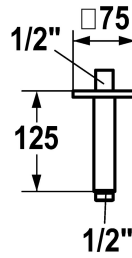

KWC Douchearm

Modell-Linie: **SHOWERCULTURE** | 26.000.823.179
Douches | Douches

KWC-No.

122522
chromeline, L 125

3600013606
brushed gold, L 125

125554
matt black, L 125

125555
brushed steel, L125, Vierkante rozet

3600013607
brushed copper, L 125

3600013620
brushed graphite, L 125

Farbcode

chromeline

brushed gold

matt black

brushed steel

brushed copper

brushed graphite

* Douchearm
- met vierkante rozet

- geschikt voor alle KWC hoofddouches
* Aansluitschroefdraad 1/2"

NEW

Technical Data

Anschluss

G 1/2"

Durchmesser

75 x 75

Farbcode

brushed graphite

Installationsart

Deckenmontage

Artikeltyp

Brausearm

Mass Länge