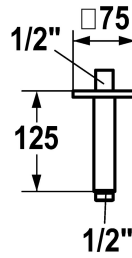

KWC Douchearm

Modell-Linie: **SHOWERCULTURE** | 26.000.823.179
Douches | Douches

KWC-No.

122522
chromeline, L 125

3600013606
brushed gold, L 125

125554
matt black, L 125

125555
brushed steel, L125, Vierkante rozet

3600013607
brushed copper, L 125

3600013620
brushed graphite, L 125

Farbcode

chromeline

brushed gold

matt black

brushed steel

brushed copper

brushed graphite

NEW

* Douchearm
- met vierkante rozet

- geschikt voor alle KWC hoofddouches
* Aansluitschroefdraad 1/2"

Technical Data

Anschluss

G 1/2"

Durchmesser

75 x 75

Farbcode

brushed graphite

Installationsart

Deckenmontage

Artikeltyp

Brausearm

Mass Länge