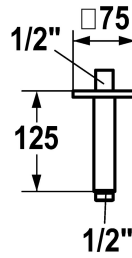

## KWC Brausearm

Modell-Linie: **SHOWERCULTURE** | 26.000.823.179  
Duscharmaturen | Brausearme

### KWC-Nr.

**122522**  
chromeline, L 125

**3600013606**  
brushed gold, L 125

**125554**  
matt black, L 125

**125555**  
brushed steel, L 125

**3600013607**  
brushed copper, L 125

**3600013620**  
brushed graphite, L 125

### Technische Daten

Anschluss

G 1/2"

Durchmesser

75 x 75

Farbcode

brushed graphite

Installationsart

Deckenmontage

Artikeltyp

Brausearm

Mass Länge

L 125

Material

Messing

teamNumber