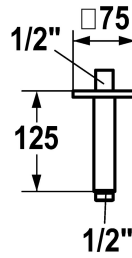

KWC Brausearm

Modell-Linie: **SHOWERCULTURE** | 26.000.823.179
Duscharmaturen | Brausearme

KWC-Nr.

122522
chromeline, L 125

3600013606
brushed gold, L 125

125554
matt black, L 125

125555
brushed steel, L 125

3600013607
brushed copper, L 125

3600013620
brushed graphite, L 125

Farbcode

chromeline

brushed gold

matt black

brushed steel

brushed copper

brushed graphite

* Brausearm
- mit Rosette eckig

- geeignet für alle KWC Kopfbrausen
* Anschlussgewinde 1/2"

Technische Daten

Anschluss

G 1/2"

Durchmesser

75 x 75

Farbcode

brushed graphite

Installationsart

Deckenmontage

Artikeltyp

Brausearm

Mass Länge

L 125