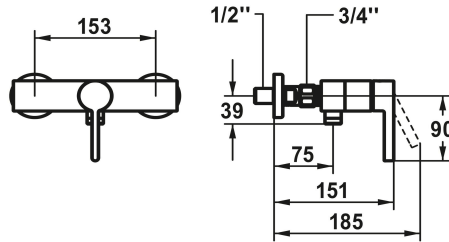

KWC BEVO Mitigeur à levier - douche

Modell-Linie: BEVO | 21.422.310.175
Douches | Douches manuelles

KWC-No.

124627
chromeline, AD 153, avec douchette et flexible

124628
chromeline, AD 153, sans douchette et flexible