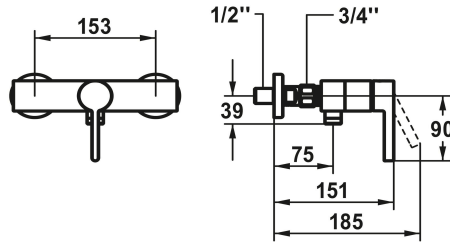

### KWC-Nr.

**124627**  
chromeline, AD 153, mit Brause und Schlauch

**124628**  
chromeline, AD 153, ohne Brause und Schlauch

**124629**  
chromeline, AD 153, ohne Brause, Schlauch und Wandanschlüsse

**3600013580**  
brushed gold, AD 153, mit Brause und Schlauch

### Technische Daten

Brauseabgang: Auslaufmenge	12 l/min (3 bar)
Anschluss	G ½"
Auslauf	fest
Brausegarnitur	ohne Brause, Schlauch
Bedienung	frontbedient
Farbcode	brushed gold
Installationsart	Wandmontage
Artikeltyp	Hebelmischer
Mass Höhe	30
Brauseabgang: Armaturengeräuschgruppe	I
Energieetikette (CH)	C
Anschluss Mass	153
Material	Messing
teamNumber	725414.175