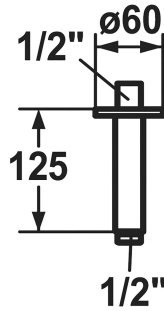

KWC Douchearm

Modell-Linie: **SHOWERCULTURE** | 26.000.820.178
Douches | Douches

KWC-No.

122521
chromeline, L 125

3600013604
brushed gold, L 125

125552
matt black, L 125

125553
brushed steel, L125, Rond rozet

3600013617
brushed copper, L 125

3600013605
brushed graphite, L 125

* Douchearm
- met ronde rozet

Kleurcode

chromeline

brushed gold

matt black

brushed steel

brushed copper

brushed graphite

- geschikt voor alle KWC hoofddouches
* Aansluitschroefdraad 1/2"

NEW

Technical Data

Connection

G1/2"

Diameter

D60

Kleurcode

brushed copper

Installation_type

DECKENMONTAGE

Type artikel

BRAUSENARM

Measure_L