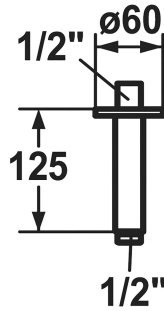

KWC Douchearm

Modell-Linie: **SHOWERCULTURE** | 26.000.820.178
Douches | Douches

KWC-No.

122521
chromeline, L 125

3600013604
brushed gold, L 125

125552
matt black, L 125

125553
brushed steel, L125, Rond rozet

3600013617
brushed copper, L 125

3600013605
brushed graphite, L 125

Kleurcode

chromeline

brushed gold

matt black

brushed steel

brushed copper

brushed graphite

NEW

* Douchearm
- met ronde rozet

- geschikt voor alle KWC hoofddouches
* Aansluitschroefdraad 1/2"

Technical Data

schroefverbindingen

G1/2"

Diameter

D60

Kleurcode

brushed copper

Type installatie

DECKENMONTAGE

Type artikel

BRAUSENARM

Afmeting lengte