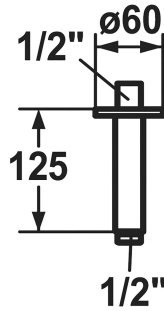

KWC Brausearm

Modell-Linie: **SHOWERCULTURE** | 26.000.820.178
Duscharmaturen | Brausearme

KWC-Nr.

122521
chromeline, L 125

3600013604
brushed gold, L 125

125552
matt black, L 125

125553
brushed steel, L 125

3600013617
brushed copper, L 125

3600013605
brushed graphite, L 125

* Brausearm
- mit Rosette rund

Farbcode

chromeline

brushed gold

matt black

brushed steel

brushed copper

brushed graphite

- geeignet für alle KWC Kopfbrausen
* Anschlussgewinde 1/2"

NEW

Technische Daten

Anschluss

G 1/2"

Durchmesser

D60

Farbcode

brushed copper

Installationsart

Deckenmontage

Artikeltyp

Brausearm

Mass Länge