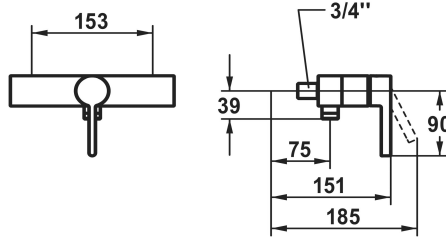

KWC BEVO Mitigeur à levier - douche

Modell-Linie: BEVO | 21.422.010.1790G
Douches | Douches manuelles

KWC-No.

124627 chromeline, AD 153, avec douchette et flexible
124628 chromeline, AD 153, sans douchette et flexible
124629 chromeline, AD 153, sans douchette, flexible et raccords mural
3600013580 brushed gold, AD 153, avec douchette et flexible
3600013618 brushed gold, AD 153, sans douchette et flexible
3600013614 brushed gold, AD 153, sans douchette, flexible et raccords mural
3600003650 matt black, AD 153, avec douchette et flexible
3600003652 matt black, AD 153, sans douchette et flexible
3600003654 matt black, AD 153, sans douchette, flexible et raccords mural
3600003651 brushed steel, AD 153, avec douchette et flexible
3600003653 brushed steel, AD 153, sans douchette et flexible
3600003655 brushed steel, AD 153, sans douchette, flexible et raccords mural
3600013610 brushed copper, AD 153, avec douchette et flexible
3600013608 brushed copper, AD 153, sans douchette et flexible
3600013615 brushed copper, AD 153, sans douchette, flexible et raccords mural
3600013612 brushed graphite, AD 153, avec douchette et flexible
3600013621 brushed graphite, AD 153, sans douchette et flexible
3600013616 brushed graphite, AD 153, sans douchette, flexible et raccords mural

Modell-Linie: BEVO | 21.422.010.1790G

Douches | Douches manuelles

Données techniques

Brauseabgang: Auslaufmenge	12 l/min (3 bar)
Anschluss	ohne Raccords
Auslauf	fest
Brausegarnitur	ohne Brause, Schlauch
Bedienung	frontbedient
Farbcode	brushed graphite
Installationsart	Wandmontage
Artikeltyp	Hebelmischer
Mass Höhe	15
Brauseabgang: Armaturengeräuschgruppe	I
Energieetikette (CH)	C
Anschluss Mass	153
Material	Messing
teamNumber	725415.179
sanitasTroeschNumber	6111 822.633.000