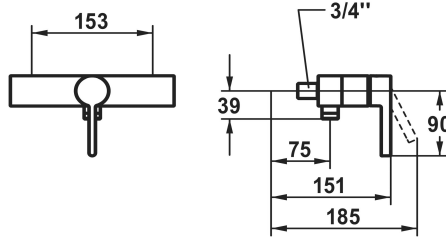

KWC BEVO Hebelmischer - Dusche

Modell-Linie: BEVO | 21.422.010.1790G
Duscharmaturen | Konventionelle Dusche

KWC-Nr.	Brausegarnitur	Farbcode
124627 chromeline, AD 153, mit Brause und Schlauch	mit Brause, Schlauch	chromeline
124628 chromeline, AD 153, ohne Brause und Schlauch	ohne Brause, Schlauch	chromeline
124629 chromeline, AD 153, ohne Brause, Schlauch und Wandanschlüsse	ohne Brause, Schlauch	chromeline
3600013580 brushed gold, AD 153, mit Brause und Schlauch	mit Brause, Schlauch	brushed gold
3600013618 brushed gold, AD 153, ohne Brause und Schlauch	ohne Brause, Schlauch	brushed gold
3600013614 brushed gold, AD 153, ohne Brause, Schlauch und Wandanschlüsse	ohne Brause, Schlauch	brushed gold
3600003650 matt black, AD 153, mit Brause und Schlauch	mit Brause, Schlauch	matt black
3600003652 matt black, AD 153, ohne Brause und Schlauch	ohne Brause, Schlauch	matt black
3600003654 matt black, AD 153, ohne Brause, Schlauch und Wandanschlüsse	ohne Brause, Schlauch	matt black
3600003651 brushed steel, AD 153, mit Brause und Schlauch	mit Brause, Schlauch	brushed steel
3600003653 brushed steel, AD 153, ohne Brause und Schlauch	ohne Brause, Schlauch	brushed steel
3600003655 brushed steel, AD 153, ohne Brause, Schlauch und Wandanschlüsse	ohne Brause, Schlauch	brushed steel
3600013610 brushed copper, AD 153, mit Brause und Schlauch	mit Brause, Schlauch	brushed copper
3600013608 brushed copper, AD 153, ohne Brause und Schlauch	ohne Brause, Schlauch	brushed copper
3600013615 brushed copper, AD 153, ohne Brause, Schlauch und Wandanschlüsse	ohne Brause, Schlauch	brushed copper
3600013612 brushed graphite, AD 153, mit Brause und Schlauch	mit Brause, Schlauch	brushed graphite
3600013621 brushed graphite, AD 153, ohne Brause und Schlauch	ohne Brause, Schlauch	brushed graphite
3600013616 brushed graphite, AD 153, ohne Brause, Schlauch und Wandanschlüsse	ohne Brause, Schlauch	brushed graphite

NEW