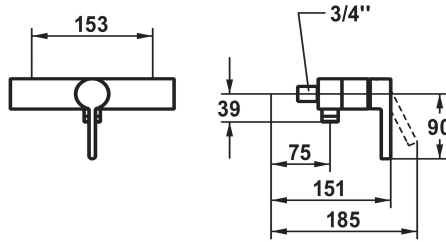

## KWC BEVO Mitigeur à levier - douche

Modell-Linie: BEVO | 21.422.010.1780G  
Douches | Douches manuelles