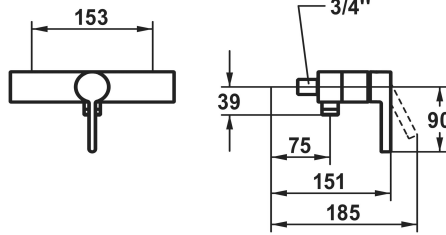

## KWC BEVO Hebelmischer - Dusche

Modell-Linie: BEVO | 21.422.010.1780G  
Duscharmaturen | Konventionelle Dusche

### KWC-Nr.

<b>124627</b> chromeline, AD 153, mit Brause und Schlauch
<b>124628</b> chromeline, AD 153, ohne Brause und Schlauch
<b>124629</b> chromeline, AD 153, ohne Brause, Schlauch und Wandanschlüsse
<b>3600013580</b> brushed gold, AD 153, mit Brause und Schlauch
<b>3600013618</b> brushed gold, AD 153, ohne Brause und Schlauch
<b>3600013614</b> brushed gold, AD 153, ohne Brause, Schlauch und Wandanschlüsse
<b>3600003650</b> matt black, AD 153, mit Brause und Schlauch
<b>3600003652</b> matt black, AD 153, ohne Brause und Schlauch
<b>3600003654</b> matt black, AD 153, ohne Brause, Schlauch und Wandanschlüsse
<b>3600003651</b> brushed steel, AD 153, mit Brause und Schlauch
<b>3600003653</b> brushed steel, AD 153, ohne Brause und Schlauch
<b>3600003655</b> brushed steel, AD 153, ohne Brause, Schlauch und Wandanschlüsse
<b>3600013610</b> brushed copper, AD 153, mit Brause und Schlauch
<b>3600013608</b> brushed copper, AD 153, ohne Brause und Schlauch
<b>3600013615</b> brushed copper, AD 153, ohne Brause, Schlauch und Wandanschlüsse
<b>3600013612</b> brushed graphite, AD 153, mit Brause und Schlauch
<b>3600013621</b> brushed graphite, AD 153, ohne Brause und Schlauch
<b>3600013616</b> brushed graphite, AD 153, ohne Brause, Schlauch und Wandanschlüsse

### Technische Daten

Brauseabgang: Auslaufmenge	12 l/min (3 bar)
Anschluss	ohne Raccords
Auslauf	fest
Brausegarnitur	ohne Brause, Schlauch
Bedienung	frontbedient
Farbcode	brushed copper
Installationsart	Wandmontage
Artikeltyp	Hebelmischer
Mass Höhe	15
Brauseabgang: Armaturengeräuschgruppe	I
Energieetikette (CH)	C
Anschluss Mass	153
Material	Messing
teamNumber	725415.178
sanitasTroeschNumber	6111 822.602.000