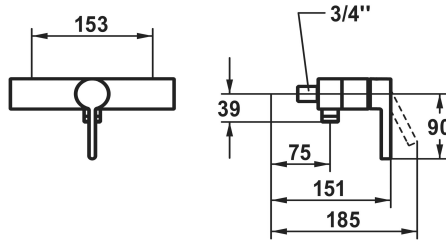

KWC BEVO Mitigeur à levier - douche

Modell-Linie: BEVO | 21.422.010.1750G
Douches | Douches manuelles

KWC-No.

124627
chromeline, AD 153, avec douchette et flexible

124628
chromeline, AD 153, sans douchette et flexible