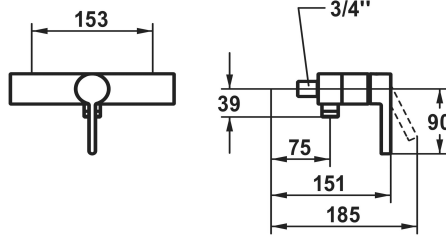

KWC BEVO Hebelmischer - Dusche

Modell-Linie: BEVO | 21.422.010.1750G
Duscharmaturen | Konventionelle Dusche

KWC-Nr.

124627
chromeline, AD 153, mit Brause und Schlauch

124628
chromeline, AD 153, ohne Brause und Schlauch

Technische Daten

Brauseabgang: Auslaufmenge	12 l/min (3 bar)
Anschluss	ohne Raccords
Auslauf	fest
Brausegarnitur	ohne Brause, Schlauch
Bedienung	frontbedient
Farbcode	brushed gold
Installationsart	Wandmontage
Artikeltyp	Hebelmischer
Mass Höhe	15
Brauseabgang: Armaturengeräuschgruppe	I
Energieetikette (CH)	C
Anschluss Mass	153
Material	Messing
teamNumber	725415.175
sanitasTroeschNumber	6111 822.596.000