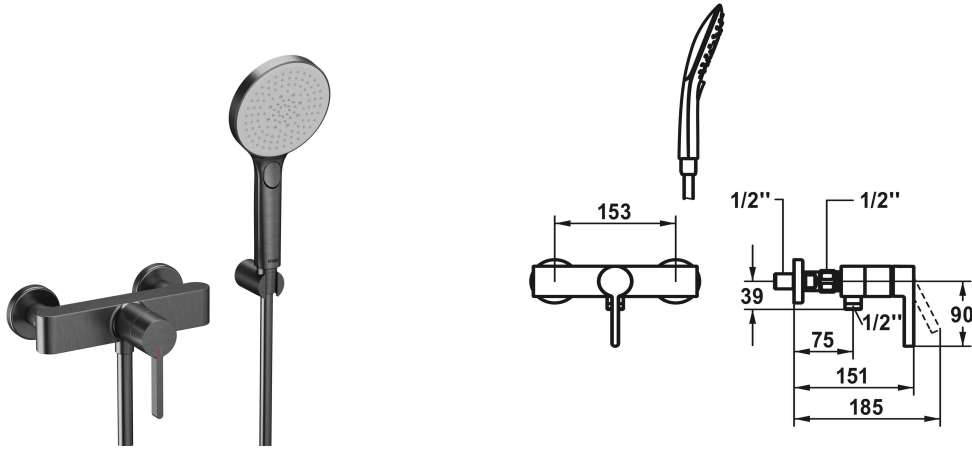

KWC BEVO

Miscelatore a leva - doccia

Modell-Linie: BEVO | 21.422.010.179

Rubinetterie per doccia | Rubinetterie monocomando per doccia

KWC-No.

124627 chromeline, AD 153, con doccetta e flessibile
124628 chromeline, AD 153, senza doccetta e flessibile
124629 chromeline, AD 153, senza doccetta, flessibile e raccordi
3600013580 brushed gold, AD 153, con doccetta e flessibile
3600013618 brushed gold, AD 153, senza doccetta e flessibile
3600013614 brushed gold, AD 153, senza doccetta, flessibile e raccordi
3600003650 matt black, AD 153, con doccetta e flessibile
3600003652 matt black, AD 153, senza doccetta e flessibile
3600003654 matt black, AD 153, senza doccetta, flessibile e raccordi
3600003651 brushed steel, AD 153, con doccetta e flessibile
3600003653 brushed steel, AD 153, senza doccetta e flessibile
3600003655 brushed steel, AD 153, senza doccetta, flessibile e raccordi
3600013610 brushed copper, AD 153, con doccetta e flessibile
3600013608 brushed copper, AD 153, senza doccetta e flessibile
3600013615 brushed copper, AD 153, senza doccetta, flessibile e raccordi
3600013612 brushed graphite, AD 153, con doccetta e flessibile
3600013621 brushed graphite, AD 153, senza doccetta e flessibile
3600013616 brushed graphite, AD 153, senza doccetta, flessibile e raccordi

NEW

* Miscelatore a leva
* Con sicurezza antiriflusso
* KWC cartuccia M 35 OP
- con tecnica a dischi in ceramica

- regolazione continua della portata e della temperatura
- limitazione della temperatura
* Raccordi a parete 1/2" x 1/2", serrabili L 40
* Incluso nella fornitura:

KWC BEVO

Miscelatore a leva - doccia

Modell-Linie: BEVO | 21.422.010.179

Rubinetterie per doccia | Rubinetterie monocomando per doccia

- Doccetta KWC CHOICE-G 26.000.125.179
- Tubo flessibile per doccia 1500 mm in plastica 26.001.033.179