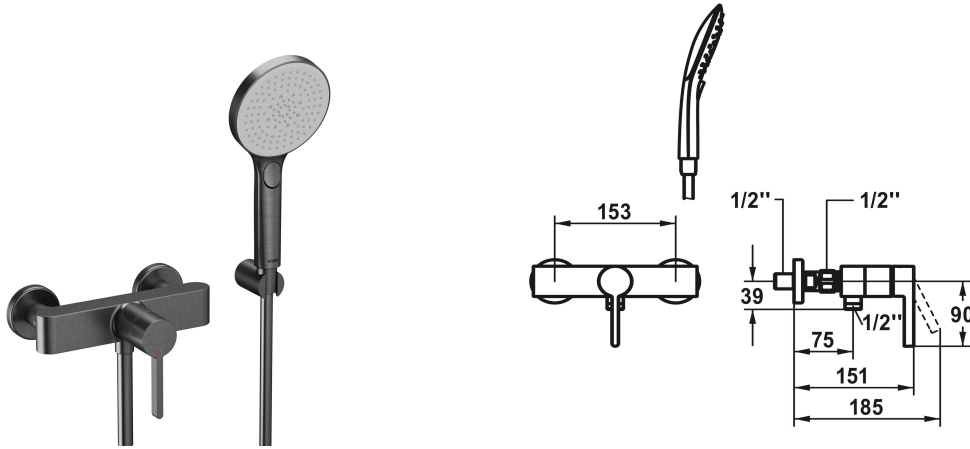

## KWC BEVO Mitigeur à levier - douche

Modell-Linie: BEVO | 21.422.010.179  
Douches | Douches manuelles

### KWC-No.

<b>124627</b> chromeline, AD 153, avec douchette et flexible
<b>124628</b> chromeline, AD 153, sans douchette et flexible
<b>124629</b> chromeline, AD 153, sans douchette, flexible et raccords mural
<b>3600013580</b> brushed gold, AD 153, avec douchette et flexible
<b>3600013618</b> brushed gold, AD 153, sans douchette et flexible
<b>3600013614</b> brushed gold, AD 153, sans douchette, flexible et raccords mural
<b>3600003650</b> matt black, AD 153, avec douchette et flexible
<b>3600003652</b> matt black, AD 153, sans douchette et flexible
<b>3600003654</b> matt black, AD 153, sans douchette, flexible et raccords mural
<b>3600003651</b> brushed steel, AD 153, avec douchette et flexible
<b>3600003653</b> brushed steel, AD 153, sans douchette et flexible
<b>3600003655</b> brushed steel, AD 153, sans douchette, flexible et raccords mural
<b>3600013610</b> brushed copper, AD 153, avec douchette et flexible
<b>3600013608</b> brushed copper, AD 153, sans douchette et flexible
<b>3600013615</b> brushed copper, AD 153, sans douchette, flexible et raccords mural
<b>3600013612</b> brushed graphite, AD 153, avec douchette et flexible
<b>3600013621</b> brushed graphite, AD 153, sans douchette et flexible
<b>3600013616</b> brushed graphite, AD 153, sans douchette, flexible et raccords mural

NEW

\* Mitigeur à levier  
\* Anti-refoulement intégré  
\* KWC cartouche M 35 OP

- avec technique à disques céramique  
- réglage de débit et de température continu  
- limitation de température