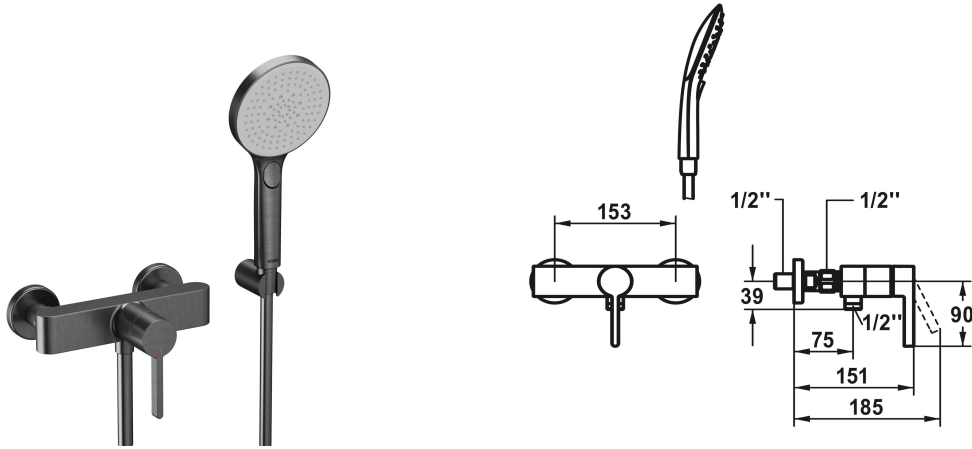

## KWC BEVO Hebelmischer - Dusche

Modell-Linie: BEVO | 21.422.010.179  
Duscharmaturen | Konventionelle Dusche

### KWC-Nr.

<b>124627</b> chromeline, AD 153, mit Brause und Schlauch
<b>124628</b> chromeline, AD 153, ohne Brause und Schlauch
<b>124629</b> chromeline, AD 153, ohne Brause, Schlauch und Wandanschlüsse
<b>3600013580</b> brushed gold, AD 153, mit Brause und Schlauch
<b>3600013618</b> brushed gold, AD 153, ohne Brause und Schlauch
<b>3600013614</b> brushed gold, AD 153, ohne Brause, Schlauch und Wandanschlüsse
<b>3600003650</b> matt black, AD 153, mit Brause und Schlauch
<b>3600003652</b> matt black, AD 153, ohne Brause und Schlauch
<b>3600003654</b> matt black, AD 153, ohne Brause, Schlauch und Wandanschlüsse
<b>3600003651</b> brushed steel, AD 153, mit Brause und Schlauch
<b>3600003653</b> brushed steel, AD 153, ohne Brause und Schlauch
<b>3600003655</b> brushed steel, AD 153, ohne Brause, Schlauch und Wandanschlüsse
<b>3600013610</b> brushed copper, AD 153, mit Brause und Schlauch
<b>3600013608</b> brushed copper, AD 153, ohne Brause und Schlauch
<b>3600013615</b> brushed copper, AD 153, ohne Brause, Schlauch und Wandanschlüsse
<b>3600013612</b> brushed graphite, AD 153, mit Brause und Schlauch
<b>3600013621</b> brushed graphite, AD 153, ohne Brause und Schlauch
<b>3600013616</b> brushed graphite, AD 153, ohne Brause, Schlauch und Wandanschlüsse

## KWC BEVO Hebelmischer - Dusche

**Modell-Linie: BEVO | 21.422.010.179**  
Duscharmaturen | Konventionelle Dusche

- \* Hebelmischer
- \* Eigensicher gegen Rückfließen
- \* KWC Steuerpatrone M 35 OP
- mit Keramikscheibentechnik
- Auslaufmenge und Temperatur stufenlos einstellbar

- Temperaturbegrenzung
- \* Wandanschlüsse ½" x ½", absperrbar L 40
- \* Lieferumfang:
- Handbrause KWC CHOICE-G 26.000.125.179
- Brauseschlauch 1500 mm aus Kunststoff 26.001.033.179