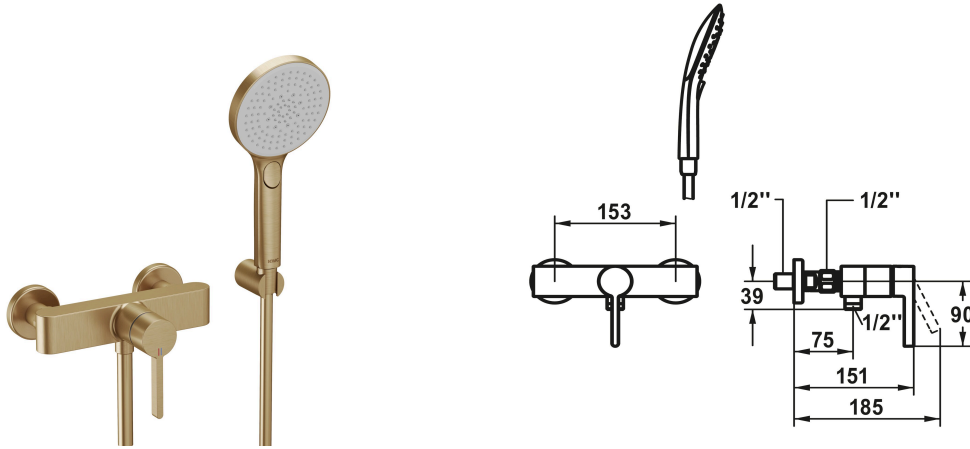

KWC BEVO

Miscelatore a leva - doccia

Modell-Linie: BEVO | 21.422.010.178

Rubinetterie per doccia | Rubinetterie monocomando per doccia

KWC-No.

124627 chromeline, AD 153, con doccetta e flessibile
124628 chromeline, AD 153, senza doccetta e flessibile
124629 chromeline, AD 153, senza doccetta, flessibile e raccordi
3600013580 brushed gold, AD 153, con doccetta e flessibile
3600013618 brushed gold, AD 153, senza doccetta e flessibile
3600013614 brushed gold, AD 153, senza doccetta, flessibile e raccordi
3600003650 matt black, AD 153, con doccetta e flessibile
3600003652 matt black, AD 153, senza doccetta e flessibile
3600003654 matt black, AD 153, senza doccetta, flessibile e raccordi
3600003651 brushed steel, AD 153, con doccetta e flessibile
3600003653 brushed steel, AD 153, senza doccetta e flessibile
3600003655 brushed steel, AD 153, senza doccetta, flessibile e raccordi
3600013610 brushed copper, AD 153, con doccetta e flessibile
3600013608 brushed copper, AD 153, senza doccetta e flessibile
3600013615 brushed copper, AD 153, senza doccetta, flessibile e raccordi
3600013612 brushed graphite, AD 153, con doccetta e flessibile
3600013621 brushed graphite, AD 153, senza doccetta e flessibile
3600013616 brushed graphite, AD 153, senza doccetta, flessibile e raccordi

NEW

* Miscelatore a leva
* Con sicurezza antiriflusso
* KWC cartuccia M 35 OP
- con tecnica a dischi in ceramica

- regolazione continua della portata e della temperatura
- limitazione della temperatura
* Raccordi a parete 1/2" x 1/2", serrabili L 40
* Incluso nella fornitura:

KWC BEVO

Miscelatore a leva - doccia

Modell-Linie: BEVO | 21.422.010.178

Rubinerterie per doccia | Rubinerterie monocomando per doccia

- Doccetta KWC CHOICE-G 26.000.125.178
- Tubo flessibile per doccia 1500 mm in plastica 26.001.033.178