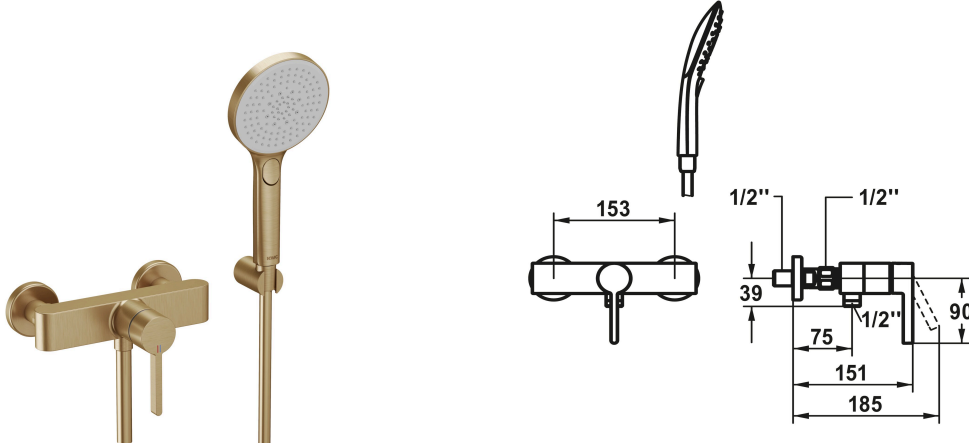

KWC BEVO Mitigeur à levier - douche

Modell-Linie: BEVO | 21.422.010.178
Douches | Douches manuelles

KWC-No.

124627 chromeline, AD 153, avec douchette et flexible
124628 chromeline, AD 153, sans douchette et flexible
124629 chromeline, AD 153, sans douchette, flexible et raccords mural
3600013580 brushed gold, AD 153, avec douchette et flexible
3600013618 brushed gold, AD 153, sans douchette et flexible
3600013614 brushed gold, AD 153, sans douchette, flexible et raccords mural
3600003650 matt black, AD 153, avec douchette et flexible
3600003652 matt black, AD 153, sans douchette et flexible
3600003654 matt black, AD 153, sans douchette, flexible et raccords mural
3600003651 brushed steel, AD 153, avec douchette et flexible
3600003653 brushed steel, AD 153, sans douchette et flexible
3600003655 brushed steel, AD 153, sans douchette, flexible et raccords mural
3600013610 brushed copper, AD 153, avec douchette et flexible
3600013608 brushed copper, AD 153, sans douchette et flexible
3600013615 brushed copper, AD 153, sans douchette, flexible et raccords mural
3600013612 brushed graphite, AD 153, avec douchette et flexible
3600013621 brushed graphite, AD 153, sans douchette et flexible
3600013616 brushed graphite, AD 153, sans douchette, flexible et raccords mural

Brausegarnitur

mit Brause, Schlauch
ohne Brause, Schlauch
ohne Brause, Schlauch
mit Brause, Schlauch
ohne Brause, Schlauch
ohne Brause, Schlauch
mit Brause, Schlauch
ohne Brause, Schlauch
ohne Brause, Schlauch
mit Brause, Schlauch
ohne Brause, Schlauch
ohne Brause, Schlauch
mit Brause, Schlauch
ohne Brause, Schlauch
ohne Brause, Schlauch
mit Brause, Schlauch
ohne Brause, Schlauch
ohne Brause, Schlauch

* Mitigeur à levier
* Anti-refoulement intégré
* KWC cartouche M 35 OP

- avec technique à disques céramique
- réglage de débit et de température continu
- limitation de température

KWC BEVO

Mitigeur à levier - douche