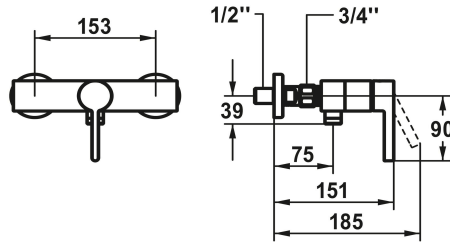

KWC BEVO Mitigeur à levier - douche

Modell-Linie: BEVO | 21.422.310.178
Douches | Douches manuelles

KWC-No.

124627
chromeline, AD 153, avec douchette et flexible

124628
chromeline, AD 153, sans douchette et flexible

Douches | Douches manuelles

- limitation de température

* Raccords avec pointeaux d'arrêt ½" x ½" L 40

Données techniques

Brauseabgang: Auslaufmenge	12 l/min (3 bar)
Anschluss	G ½"
Auslauf	fest
Brausegarnitur	ohne Brause, Schlauch
Bedienung	frontbedient
Farbcode	brushed copper
Installationsart	Wandmontage
Artikeltyp	Hebelmischer
Mass Höhe	30
Brauseabgang: Armaturengeräuschgruppe	I
Energieetikette (CH)	C
Anschluss Mass	153
Material	Messing
teamNumber	725414.178