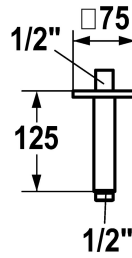

KWC Douchearm

Modell-Linie: SHOWERCULTURE | 26.000.823.178
Douches | Douches

KWC-No.

122522
chromeline, L 125

3600013606
brushed gold, L 125

125554
matt black, L 125

125555
brushed steel, L125, Vierkante rozet

3600013607
brushed copper, L 125

3600013620
brushed graphite, L 125

Farbcode

chromeline

brushed gold

matt black

brushed steel

brushed copper

brushed graphite

NEW

* Douchearm
- met vierkante rozet

- geschikt voor alle KWC hoofddouches
* Aansluitschroefdraad 1/2"

Technical Data

Anschluss

G 1/2"

Durchmesser

75 x 75

Farbcode

brushed copper

Installationsart

Deckenmontage

Artikeltyp

Brausearm

Mass Länge