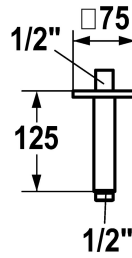

KWC Douchearm

Modell-Linie: **SHOWERCULTURE** | 26.000.823.178
Douches | Douches

KWC-No.

122522
chromeline, L 125

3600013606
brushed gold, L 125

125554
matt black, L 125

125555
brushed steel, L125, Vierkante rozet

3600013607
brushed copper, L 125

3600013620
brushed graphite, L 125

Farbcode

chromeline

brushed gold

matt black

brushed steel

brushed copper

brushed graphite

NEW

* Douchearm
- met vierkante rozet

- geschikt voor alle KWC hoofddouches
* Aansluitschroefdraad 1/2"

Technical Data

Anschluss

G 1/2"

Durchmesser

75 x 75

Farbcode

brushed copper

Installationsart

Deckenmontage

Artikeltyp

Brausearm

Mass Länge