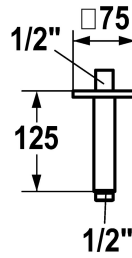

KWC Brausearm

Modell-Linie: **SHOWERCULTURE** | 26.000.823.178
Duscharmaturen | Brausearme

KWC-Nr.

122522
chromeline, L 125

3600013606
brushed gold, L 125

125554
matt black, L 125

125555
brushed steel, L 125

3600013607
brushed copper, L 125

3600013620
brushed graphite, L 125

Farbcode

chromeline

brushed gold

matt black

brushed steel

brushed copper

brushed graphite

NEW

* Brausearm
- mit Rosette eckig

- geeignet für alle KWC Kopfbrausen
* Anschlussgewinde 1/2"

Technische Daten

Anschluss

G 1/2"

Durchmesser

75 x 75

Farbcode

brushed copper

Installationsart

Deckenmontage

Artikeltyp

Brausearm

Mass Länge