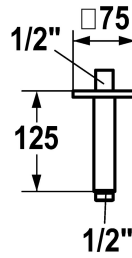

KWC Brausearm

Modell-Linie: **SHOWERCULTURE** | 26.000.823.178
Duscharmaturen | Brausearme

KWC-Nr.

122522
chromeline, L 125

3600013606
brushed gold, L 125

125554
matt black, L 125

125555
brushed steel, L 125

3600013607
brushed copper, L 125

3600013620
brushed graphite, L 125

Farbcode

chromeline

brushed gold

matt black

brushed steel

brushed copper

brushed graphite

* Brausearm
- mit Rosette eckig

- geeignet für alle KWC Kopfbrausen
* Anschlussgewinde 1/2"

Technische Daten

Anschluss

G 1/2"

Durchmesser

75 x 75

Farbcode

brushed copper

Installationsart

Deckenmontage

Artikeltyp

Brausearm

Mass Länge

L 125