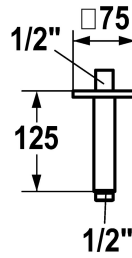

### KWC-No.

**122522**  
chromeline, L 125

**3600013606**  
brushed gold, L 125

**125554**  
matt black, L 125

**125555**  
brushed steel, L125, Vierkante rozet

**3600013607**  
brushed copper, L 125

**3600013620**  
brushed graphite, L 125

\* Douchearm  
- met vierkante rozet

- geschikt voor alle KWC hoofddouches  
\* Aansluitschroefdraad 1/2"

### Technical Data

Anschluss

G 1/2"

Durchmesser

75 x 75

Farbcode

brushed gold

Installationsart

Deckenmontage

Artikeltyp

Brausearm

Mass Länge

L 125

Material

Messing