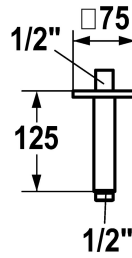

KWC Douchearm

Modell-Linie: **SHOWERCULTURE** | 26.000.823.175
Douches | Douches

KWC-No.

122522
chromeline, L 125

3600013606
brushed gold, L 125

125554
matt black, L 125

125555
brushed steel, L125, Vierkante rozet

3600013607
brushed copper, L 125

3600013620
brushed graphite, L 125

Farbcode

chromeline

brushed gold

matt black

brushed steel

brushed copper

brushed graphite

NEW

* Douchearm
- met vierkante rozet

- geschikt voor alle KWC hoofddouches
* Aansluitschroefdraad 1/2"

Technical Data

Anschluss

G 1/2"

Durchmesser

75 x 75

Farbcode

brushed gold

Installationsart

Deckenmontage

Artikeltyp

Brausearm

Mass Länge