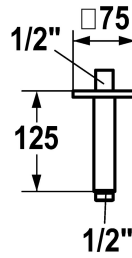

KWC Brausearm

Modell-Linie: **SHOWERCULTURE** | 26.000.823.175
Duscharmaturen | Brausearme

KWC-Nr.

122522
chromeline, L 125

3600013606
brushed gold, L 125

125554
matt black, L 125

125555
brushed steel, L 125

3600013607
brushed copper, L 125

3600013620
brushed graphite, L 125

Farbcode

chromeline

brushed gold

matt black

brushed steel

brushed copper

brushed graphite

NEW

* Brausearm
- mit Rosette eckig

- geeignet für alle KWC Kopfbrausen
* Anschlussgewinde 1/2"

Technische Daten

Anschluss

G 1/2"

Durchmesser

75 x 75

Farbcode

brushed gold

Installationsart

Deckenmontage

Artikeltyp

Brausearm

Mass Länge