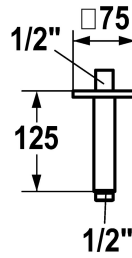

KWC Brausearm

Modell-Linie: **SHOWERCULTURE** | 26.000.823.175
Duscharmaturen | Brausearme

KWC-Nr.

122522
chromeline, L 125

3600013606
brushed gold, L 125

125554
matt black, L 125

125555
brushed steel, L 125

3600013607
brushed copper, L 125

3600013620
brushed graphite, L 125

Farbcode

chromeline

brushed gold

matt black

brushed steel

brushed copper

brushed graphite

* Brausearm
- mit Rosette eckig

- geeignet für alle KWC Kopfbrausen
* Anschlussgewinde 1/2"

Technische Daten

Anschluss

G 1/2"

Durchmesser

75 x 75

Farbcode

brushed gold

Installationsart

Deckenmontage

Artikeltyp

Brausearm

Mass Länge

L 125