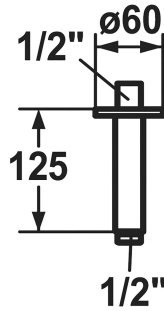

### KWC-No.

**122521**  
chromeline, L 125

**3600013604**  
brushed gold, L 125

**125552**  
matt black, L 125

**125553**  
brushed steel, L125, Rond rozet

**3600013617**  
brushed copper, L 125

**3600013605**  
brushed graphite, L 125

### Kleurcode

chromeline

brushed gold

matt black

brushed steel

brushed copper

brushed graphite

- geschikt voor alle KWC hoofddouches  
\* Aansluitschroefdraad 1/2"

### Technical Data

Connection

G1/2"

Diameter

D60

Kleurcode

brushed graphite

Installation\_type

DECKENMONTAGE

Type artikel

BRAUSENARM

Measure\_L

L125

Materiaal

Messing