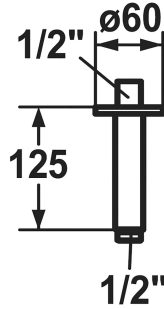

KWC Douchearm

Modell-Linie: **SHOWERCULTURE** | 26.000.820.179
Douches | Douches

KWC-No.

122521
chromeline, L 125

3600013604
brushed gold, L 125

125552
matt black, L 125

125553
brushed steel, L125, Rond rozet

3600013617
brushed copper, L 125

3600013605
brushed graphite, L 125

* Douchearm
- met ronde rozet

Technical Data

schroefverbindingen

Diameter

Kleurcode

Type installatie

Type artikel

Afmeting lengte

Materiaal

Kleurcode

chromeline

brushed gold

matt black

brushed steel

brushed copper

brushed graphite

- geschikt voor alle KWC hoofddouches
* Aansluitschroefdraad 1/2"

NEW