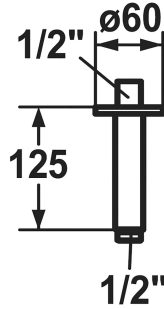

KWC Brausearm

Modell-Linie: **SHOWERCULTURE** | 26.000.820.179
Duscharmaturen | Brausearme

KWC-Nr.

122521
chromeline, L 125

3600013604
brushed gold, L 125

125552
matt black, L 125

125553
brushed steel, L 125

3600013617
brushed copper, L 125

3600013605
brushed graphite, L 125

* Brausearm
- mit Rosette rund

Farbcode

chromeline

brushed gold

matt black

brushed steel

brushed copper

brushed graphite

- geeignet für alle KWC Kopfbrausen
* Anschlussgewinde 1/2"

NEW

Technische Daten

Anschluss

G 1/2"

Durchmesser

D60

Farbcode

brushed graphite

Installationsart

Deckenmontage

Artikeltyp

Brausearm

Mass Länge