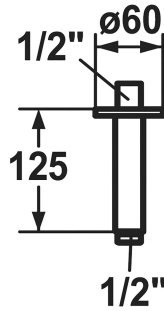

KWC Brausearm

Modell-Linie: **SHOWERCULTURE** | 26.000.820.179
Duscharmaturen | Brausearme

KWC-Nr.

122521
chromeline, L 125

3600013604
brushed gold, L 125

125552
matt black, L 125

125553
brushed steel, L 125

3600013617
brushed copper, L 125

3600013605
brushed graphite, L 125

* Brausearm
- mit Rosette rund

Farbcode

chromeline

brushed gold

matt black

brushed steel

brushed copper

brushed graphite

- geeignet für alle KWC Kopfbrausen
* Anschlussgewinde 1/2"

NEW

Technische Daten

Anschluss

G 1/2"

Durchmesser

D60

Farbcode

brushed graphite

Installationsart

Deckenmontage

Artikeltyp

Brausearm

Mass Länge