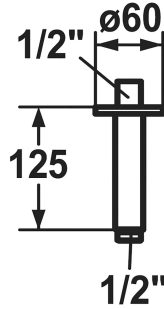

KWC Douchearm

Modell-Linie: **SHOWERCULTURE** | 26.000.820.175
Douches | Douches

KWC-No.

122521
chromeline, L 125

3600013604
brushed gold, L 125

125552
matt black, L 125

125553
brushed steel, L125, Rond rozet

3600013617
brushed copper, L 125

3600013605
brushed graphite, L 125

* Douchearm
- met ronde rozet

Kleurcode

chromeline

brushed gold

matt black

brushed steel

brushed copper

brushed graphite

- geschikt voor alle KWC hoofddouches
* Aansluitschroefdraad 1/2"

NEW

Technical Data

Connection

G1/2"

Diameter

D60

Kleurcode

brushed gold

Installation_type

DECKENMONTAGE

Type artikel

BRAUSENARM

Measure_L