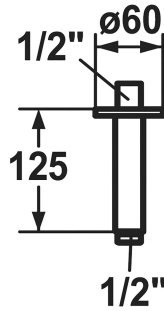

KWC Douchearm

Modell-Linie: **SHOWERCULTURE** | 26.000.820.175
Douches | Douches

KWC-No.

122521
chromeline, L 125

3600013604
brushed gold, L 125

125552
matt black, L 125

125553
brushed steel, L125, Rond rozet

3600013617
brushed copper, L 125

3600013605
brushed graphite, L 125

Kleurcode

chromeline

brushed gold

matt black

brushed steel

brushed copper

brushed graphite

NEW

* Douchearm
- met ronde rozet

- geschikt voor alle KWC hoofddouches
* Aansluitschroefdraad 1/2"

Technical Data

schroefverbindingen

G1/2"

Diameter

D60

Kleurcode

brushed gold

Type installatie

DECKENMONTAGE

Type artikel

BRAUSENARM

Afmeting lengte