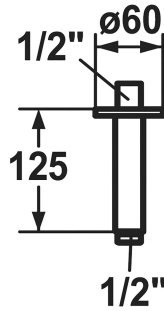

## KWC Brausearm

Modell-Linie: **SHOWERCULTURE** | 26.000.820.175  
Duscharmaturen | Brausearme

### KWC-Nr.

**122521**  
chromeline, L 125

**3600013604**  
brushed gold, L 125

**125552**  
matt black, L 125

**125553**  
brushed steel, L 125

**3600013617**  
brushed copper, L 125

**3600013605**  
brushed graphite, L 125

### Technische Daten

Anschluss

G 1/2"

Durchmesser

D60

Farbcode

brushed gold

Installationsart

Deckenmontage

Artikeltyp

Brausearm

Mass Länge

L 125

Material

Messing

teamNumber