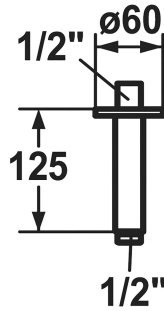

## KWC Brausearm

Modell-Linie: **SHOWERCULTURE** | 26.000.820.175  
Duscharmaturen | Brausearme

### KWC-Nr.

**122521**  
chromeline, L 125

**3600013604**  
brushed gold, L 125

**125552**  
matt black, L 125

**125553**  
brushed steel, L 125

**3600013617**  
brushed copper, L 125

**3600013605**  
brushed graphite, L 125

### Technische Daten

Anschluss

G 1/2"

Durchmesser

D60

Farbcode

brushed gold

Installationsart

Deckenmontage

Artikeltyp

Brausearm

Mass Länge

L 125

Material

Messing