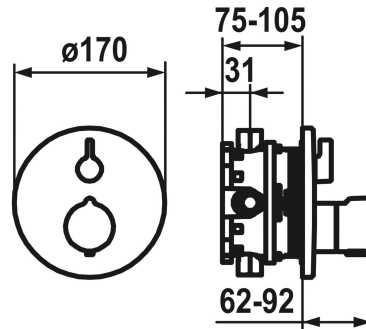

KWC

Set de finition - mitigeur thermostatique - douche style

Modell-Linie: **SHOWERCULTURE** | 21.004.802.179

Douches | Douches manuelles

KWC-No.

124011

chromeline

3600013587

¾" (½"), avec fermeture, 39.999.910.931

Données techniques

Durchflussmenge

19 l/min (3 bar)

Durchmesser

D170

Bedienung

frontbedient