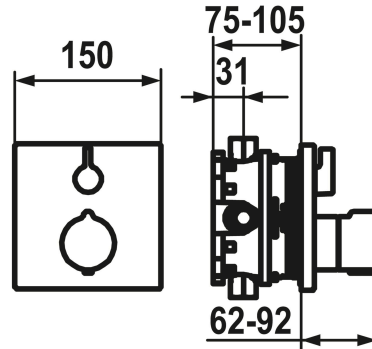

## KWC

Afbouwdeel - thermostaat mengkraan - douche design

Modell-Linie: SHOWERCULTURE | 21.004.801.179

Douches | Handdouches

### KWC-No.

**124008**

chromeline

**3600013582**

brushed gold

**125545**

matt black

**124967**

½", zonder afsluiting, 39.999.900.931

¾" (½"), met afsluiting, 39.999.910.931

### Technical Data

Durchflussmenge

19 l/min (3 bar)

Durchmesser

150 x 150

Bedienung

frontbedient

Farbcode