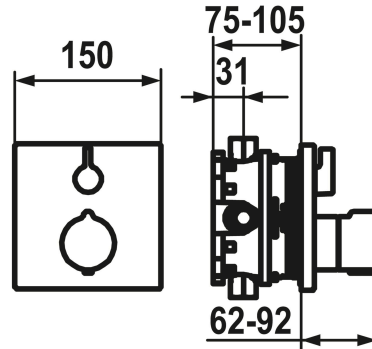

KWC

Set de finition - mitigeur thermostatique - douche design

Modell-Linie: SHOWERCULTURE | 21.004.801.179

Douches | Douches manuelles

KWC-No.

124008

chromeline

3600013582

¾" (½"), avec fermeture, 39.999.910.931

Données techniques

Durchflussmenge

19 l/min (3 bar)

Durchmesser

150 x 150

Bedienung

frontbedient